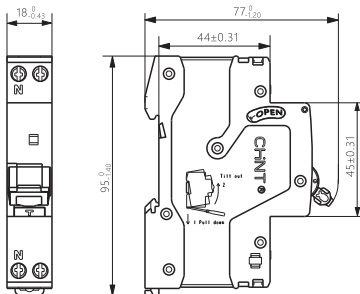

1

Installation
Paigaldamine
Инсталиране
Instalacja
Installation
Установка

Installation
Asennus
Instalação
Installasjon
Instalace
Installazione

Instalación
Установка
Kurulum
Εγκατάσταση
Instalare
Installera

Installeren
Installation
Installazzjoni
Telepítés
Instalēt
İdiegti

1

(mm)