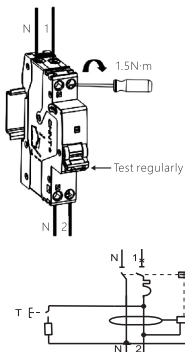

TH35-7.5 DIN Rail

4

5

In (A)	S(Cu) mm ²
6	1.0
10	1.5
16, 20	2.5
25	4
32	6
40	10

Test regularly
Kontrollige regulaarselt
Редовно изпитване
Regulärne badania
Regelmäßiger Test
Периодический тест
Test périodique
Testaa säännöllisesti
Teste regular
Test regelmessig
Pravidelný test
Test regolare