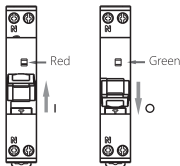

Strāvas noplūdes relejs ar pārslodzes aizsardzību

Srovės nuotekio relė su automatinio jungklio funkcija

1

Installation
Paigaldamine
Инсталиране
Instalacja
Installation
Установка

Installation
Asennus
Instalação
Installasjon
Instalace
Installazione

Instalación
Установка
Kurulum
Εγκατάσταση
Instalare
Installera

Installeren
Installation
Installazzjoni
Telepítés
Instalēt
İdiegti

1

(mm)

Red	Rouge	Rojo	Rood	Green	Vert	Verde	Groen
Punane	Punainen	Червоный	Rød	Roheline	Vihreä	Зелений	Grøn
Червен	Vermelho	Kırmızı	Ahmar	Zelony	Verde	Yeşil	Modor
Czerwony	Rød	Кόκκινο	Piros	Zielony	Grønn	Πράσινο	Zöld
Rot	Červené	Roşu	Sarkans	Grün	Zelená	Verde	Zaļš
Красный	Rosso	Röd	Raudona	Зеленый	Verde	Grön	Žalias