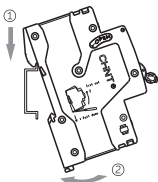

Instalación
Установка
Kurulum
Εγκατάσταση
Instalare
Installera

Installeren
Installation
Installazzjoni
Telepítés
Instalēt
İdiegti

1

(mm)

Red	Rouge	Rojo	Rood	Green	Vert	Verde	Groen
Punane	Punainen	Червоный	Rød	Roheline	Vihreä	Зелений	Grøn
Червен	Vermelho	Kırmızı	Ahmar	Zelony	Verde	Yeşil	Modor
Czerwony	Rød	Кόκκινο	Piros	Zielony	Grønn	Πράσινο	Zöld
Rot	Červené	Roşu	Sarkans	Grün	Zelená	Verde	Zaļš
Красный	Rosso	Röd	Raudona	Зеленый	Verde	Grön	Žalias

TH35-7.5 DIN Rail

4

5

In (A)	S(Cu) mm ²
6	1.0
10	1.5
16, 20	2.5
25	4
32	6
40	10

Test regularly
Kontrollige regulaarselt
Редовно изпитване
Regulärne badania
Regelmäßiger Test
Периодический тест
Test périodique
Testaa säännöllisesti
Teste regular
Test regelmessig
Pravidelný test
Test regolare