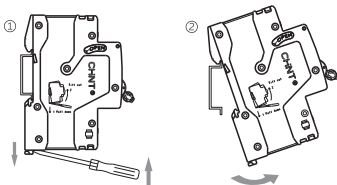

4

5

In (A)	S(Cu) mm²
6	1.0
10	1.5
16, 20	2.5
25	4
32	6
40	10