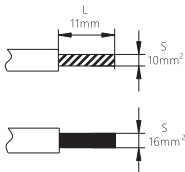

Instalación
Установка
Kurulum
Εγκατάσταση
Instalare
Installera

Installeren
Installation
Installazzjoni
Telepítés
Instalēt
İdiegti

1

(mm)

Red	Rouge	Rojo	Rood	Green	Vert	Verde	Groen
Punane	Punainen	Червоный	Rød	Roheline	Vihreä	Зелений	Grøn
Червен	Vermelho	Kırmızı	Ahmar	Zelony	Verde	Yeşil	Modor
Czerwony	Rød	Кόκκινο	Piros	Zielony	Grønn	Πράσινο	Zöld
Rot	Červené	Roşu	Sarkans	Grün	Zelená	Verde	Zaļš
Красный	Rosso	Röd	Raudona	Зеленый	Verde	Grön	Žalias

TH35-7.5 DIN Rail

4

5

In (A)	S(Cu) mm ²
6	1.0
10	1.5
16, 20	2.5
25	4
32	6
40	10

Test regularly
Kontrollige regulaarselt
Редовно изпитване
Regulärne badania
Regelmäßiger Test
Периодический тест
Test périodique
Testaa säännöllisesti
Teste regular
Test regelmessig
Pravidelný test
Test regolare